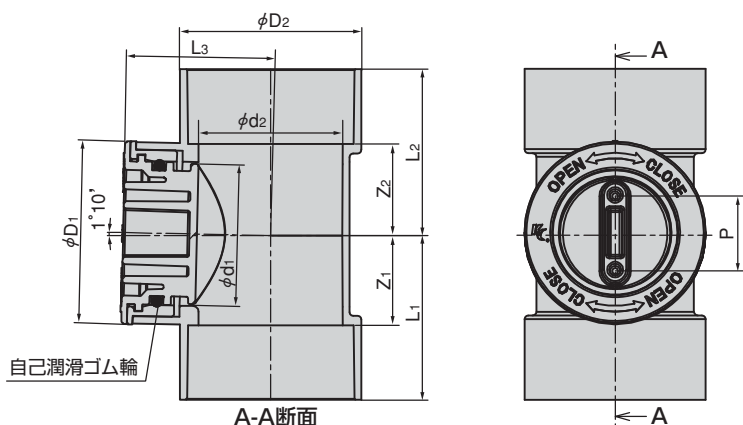

### 5つの特長と効果

従来品より  
分岐部の出っ張りが  
**約38mm\*短い**

38mm\*

\*φ100の場合です。  
φ75の場合は  
約35mmになります。

排水の旋回流に  
影響を与えにくい  
**内面平滑構造**

平滑

自己潤滑ゴム輪

バヨネット式

## 寸法

呼び径	Z <sub>1</sub>	Z <sub>2</sub>	L <sub>1</sub>	L <sub>2</sub>	L <sub>3</sub>	P	D <sub>1</sub>	D <sub>2</sub>	d <sub>1</sub>	d <sub>2</sub>
75	48	49	88	89	79	40	97	97	77	77.2
100	48	49	98	99	90	40	97	124	77	98.8